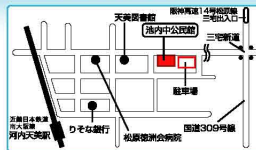

松原市倫理法人会

経営者・幹部・後継者・リーダーの皆様へ
私たちと一緒に経営の勉強をしませんか！

経営者モーニングセミナー

●毎週講師をお招きして講話を拝聴しています。

- *会場：池内中公民館（松原市天美東7丁目105番地）
- *アクセス：近鉄南大阪線 河内甘天美駅より徒歩7分
- *無料駐車場完備

- *参加予約必要ありません
- *当日お気軽に起こして下さい

平成 年 月 日(土)
AM 5:30開場 AM 6:30~7:30